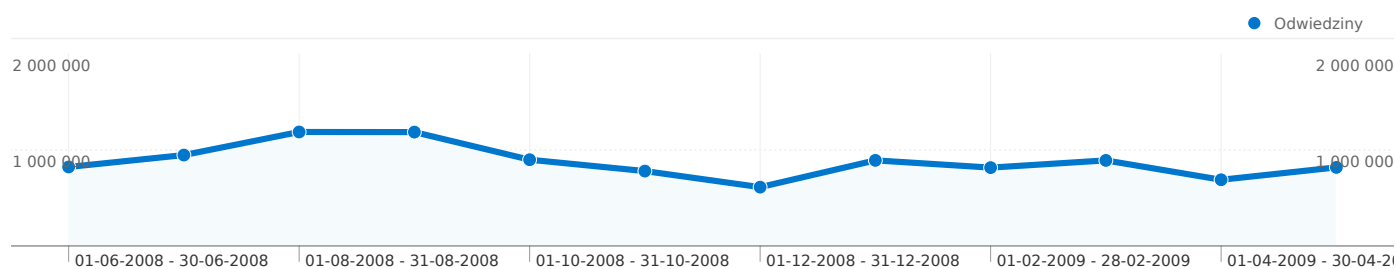

Liczba odwiedzin dla wszystkich użytkowników

01-06-2008 - 31-05-2009

Porównanie z: Witryna

10 533 722 odwiedzin

28 859,51 Odwiedziny / dzień

01-06-2008 - 30-06-2008	7,81% (822 162)
01-07-2008 - 31-07-2008	8,98% (946 229)
01-08-2008 - 31-08-2008	11,26% (1 186 492)
01-09-2008 - 30-09-2008	11,25% (1 185 355)
01-10-2008 - 31-10-2008	8,52% (897 711)
01-11-2008 - 30-11-2008	7,40% (779 520)
01-12-2008 - 31-12-2008	5,81% (612 212)
01-01-2009 - 31-01-2009	8,46% (891 077)
01-02-2009 - 28-02-2009	7,74% (815 595)
01-03-2009 - 31-03-2009	8,45% (890 578)
01-04-2009 - 30-04-2009	6,54% (688 980)
01-05-2009 - 31-05-2009	7,76% (817 811)