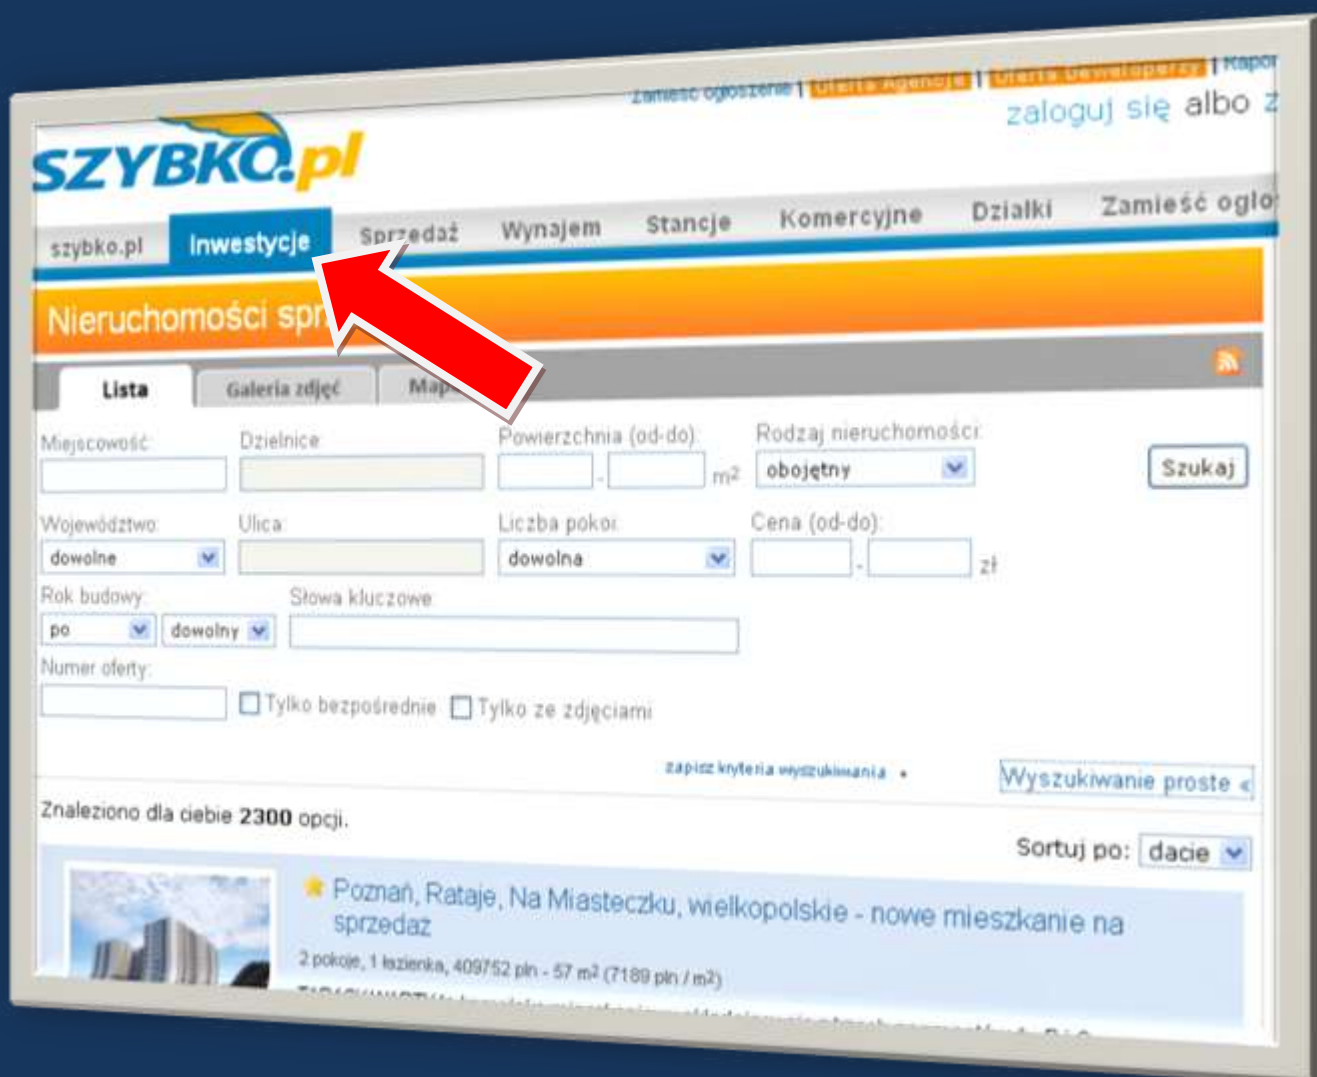

Z Platformą Szybko.pl współpracuje obecnie 7400 agencji nieruchomości i deweloperów z całej Polski. Dołącz do Nas!

GWARANTUJEMY PAŃSTWU:

- ✓ Niskie koszty dotarcia do osób zainteresowanych kupnem nieruchomości
- ✓ Wysoką pozycję w wyszukiwarce Google
- ✓ Rozbudowany i kompleksowy sposób prezentacji inwestycji
- ✓ Łatwą i sprawną publikację ofert oraz pomoc doradców klienta
- ✓ Prezentację inwestycji na mapach Google
- ✓ Wyróżnienie ofert, w formie ogłoszeń Premium, z możliwością codziennego podbijania na pierwsze miejsca wyników wyszukiwania

NAJSKUTECZNIEJSZE SERWISY NIERUCHOMOŚCI

SPOSÓB PREZENTACJI INWESTYCJI:

➔ INWESTYCJE – ZAKŁADKA W MENU GŁÓWNYM SERWISU

Lista wszystkich inwestycji w Polsce.

Możliwość wyszukiwania poszczególnych lokali z uwzględnieniem:

- ✓ Ceny
- ✓ Lokalizacji
- ✓ Powierzchni i liczby pokoi
- ✓ Roku budowy
- ✓ Dowolnie wybranego wyrażenia np.: przyjazne, zielone, ciche etc.

NAJSKUTECZNIEJSZE SERWISY NIERUCHOMOSCI

Każdą zlokalizowaną inwestycję można również znaleźć na mapie lub za pomocą galerii zdjęć.

NAJSKUTECZNIEJSZE SERWISY NIERUCHOMOŚCI

SPOSÓB PREZENTACJI INWESTYCJI:

→ SZCZEGÓŁOWA PREZENTACJA INWESTYCJI

Po kliknięciu na link: WSZYSTKIE INWESTYCJE W POLSCE, znajdujący się na stronie głównej portalu www.szybko.pl, użytkownik otrzymuje następujące informacje: