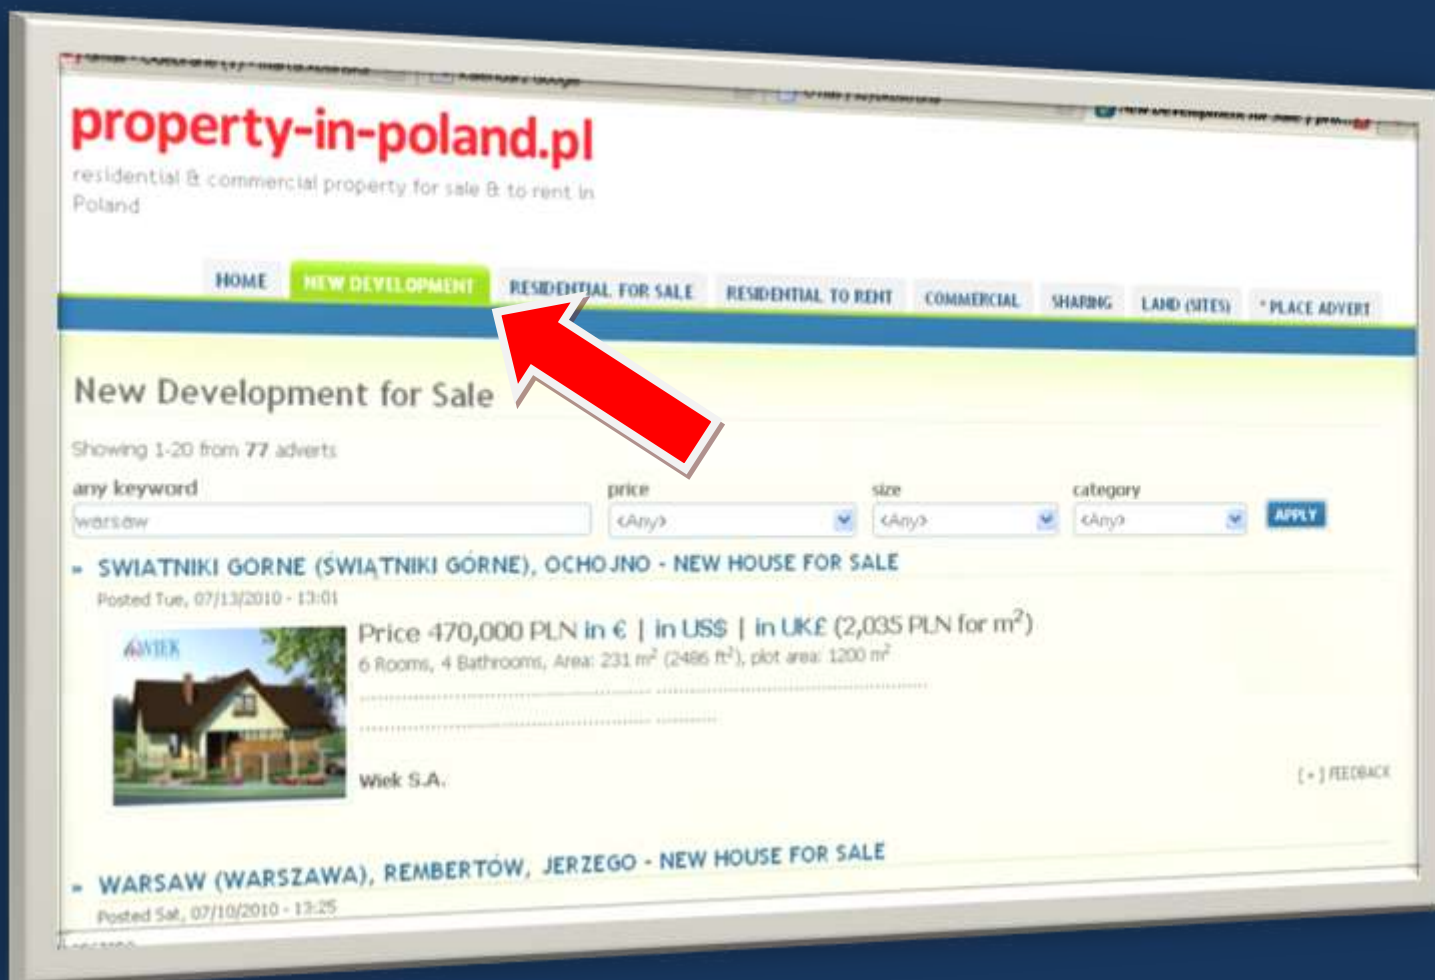

NAJSKUTECZNIEJSZE SERWISY NIERUCHOMOSCI

PROMOCJA INWESTYCJI DEWELOPERSKICH W PLATFORMIE SZYBKO.PL

Wszystkie oferty nowych inwestycji zamieszczane w serwisie www.szybko.pl znajdują się również w serwisach platformy Szybko.pl.

➔ WWW.PROPERTY-IN-POLAND.PL

Oferty są bezpłatnie tłumaczone na język angielski, dzięki czemu istnieje szansa na dotarcie do wielkiej grupy klientów anglojęzycznych. Ogłoszenia zawierają opisy, informacje o lokalu i cenie wraz z opcją przeliczenia ceny na Euro, USD i Funty brytyjskie.