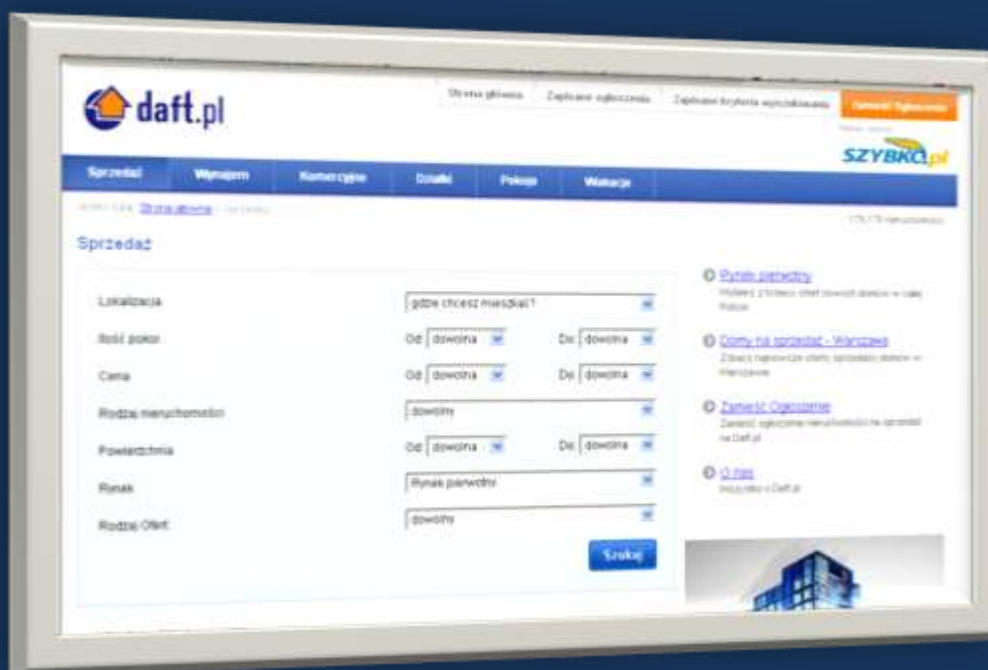

➔ STRONA GŁÓWNA SERWISU SZYBKO.PL

Rotacyjna prezentacja wyróżnionych inwestycji, na centralnej części strony głównej. Informacja zawiera nazwę inwestycji, kontakt do dewelopera, krótki opis, który umożliwia przejście do kolejnej strony prezentującej szczegóły inwestycji.

NAJSKUTECZNIEJSZE SERWISY NIERUCHOMOSCI

➔ WWW.NIERUCHOMOSCI-NA-SPRZEDAZ.PL

Baza mieszkań, domów, działek i lokali komercyjnych przeznaczonych na sprzedaż. Serwis charakteryzuje się łatwym i intuicyjnym wyszukiwaniem.

➔ WWW.DAFT.PL

Przygotowana przez największy irlandzki serwis nieruchomości DAFT.IE, witryna z ofertami z rynku polskiego, której wyłącznym partnerem jest Szybko.pl. Daft.pl pozwala na dotarcie do nowej grupy Internautów – ponad miliona Polaków, którzy wyemigrowali na Wyspy Brytyjskie i świetnie znają markę Daft, a mogą być zainteresowani kupnem nieruchomości w kraju.