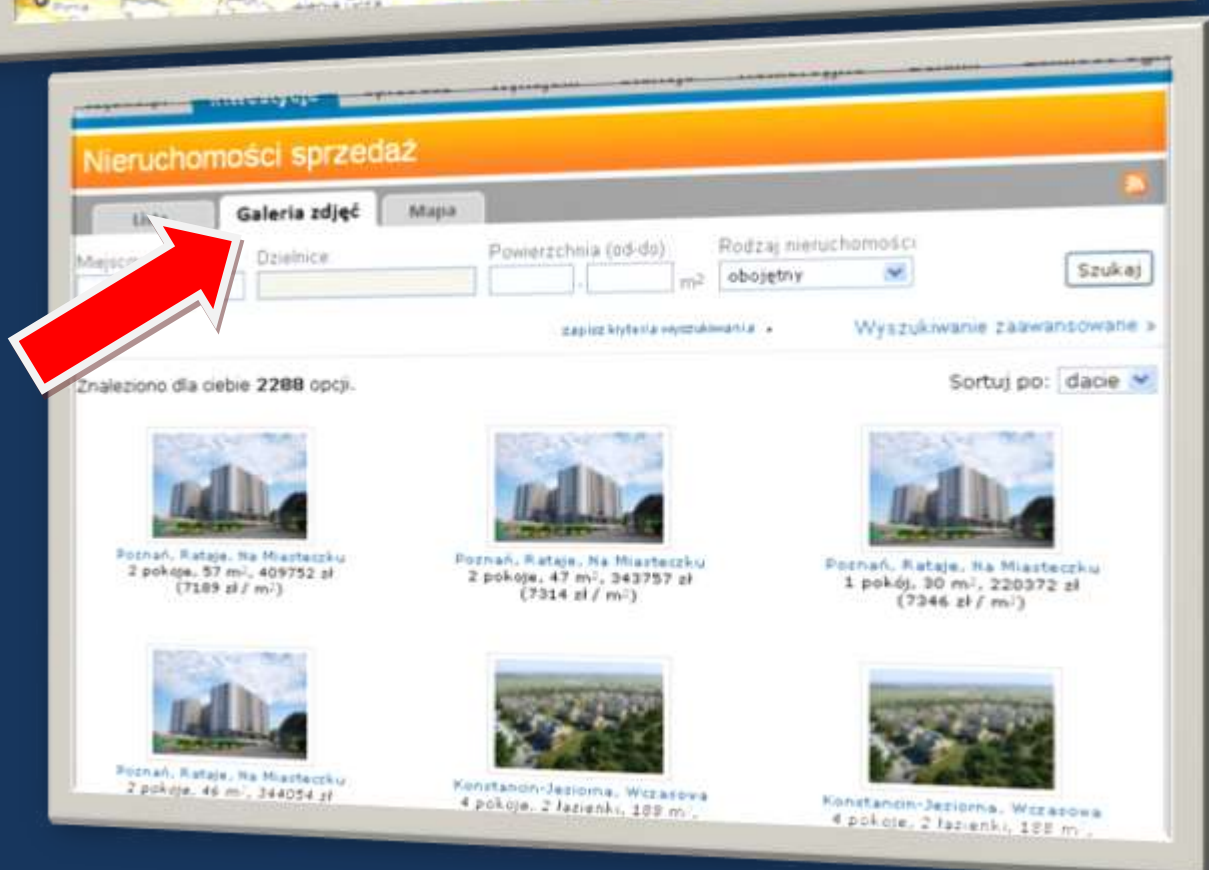

Z Platformą Szybko.pl współpracuje obecnie 7400 agencji nieruchomości i deweloperów z całej Polski. Dołącz do Nas!

GWARANTUJEMY PAŃSTWU:

- ✓ Niskie koszty dotarcia do osób zainteresowanych kupnem nieruchomości
- ✓ Wysoką pozycję w wyszukiwarce Google
- ✓ Rozbudowany i kompleksowy sposób prezentacji inwestycji
- ✓ Łatwą i sprawną publikację ofert oraz pomoc doradców klienta
- ✓ Prezentację inwestycji na mapach Google
- ✓ Wyróżnienie ofert, w formie ogłoszeń Premium, z możliwością codziennego podbijania na pierwsze miejsca wyników wyszukiwania

NAJSKUTECZNIEJSZE SERWISY NIERUCHOMOŚCI

SPOSÓB PREZENTACJI INWESTYCJI:

➔ INWESTYCJE – ZAKŁADKA W MENU GŁÓWNYM SERWISU

Lista wszystkich inwestycji w Polsce.

Możliwość wyszukiwania poszczególnych lokali z uwzględnieniem:

- ✓ Ceny
- ✓ Lokalizacji
- ✓ Powierzchni i liczby pokoi
- ✓ Roku budowy
- ✓ Dowolnie wybranego wyrażenia np.: przyjazne, zielone, ciche etc.

NAJSKUTECZNIEJSZE SERWISY NIERUCHOMOSCI

Każdą zlokalizowaną inwestycję można również znaleźć na mapie lub za pomocą galerii zdjęć.

NAJSKUTECZNIEJSZE SERWISY NIERUCHOMOŚCI

SPOSÓB PREZENTACJI INWESTYCJI:

→ SZCZEGÓŁOWA PREZENTACJA INWESTYCJI

Po kliknięciu na link: WSZYSTKIE INWESTYCJE W POLSCE, znajdujący się na stronie głównej portalu www.szybko.pl, użytkownik otrzymuje następujące informacje: